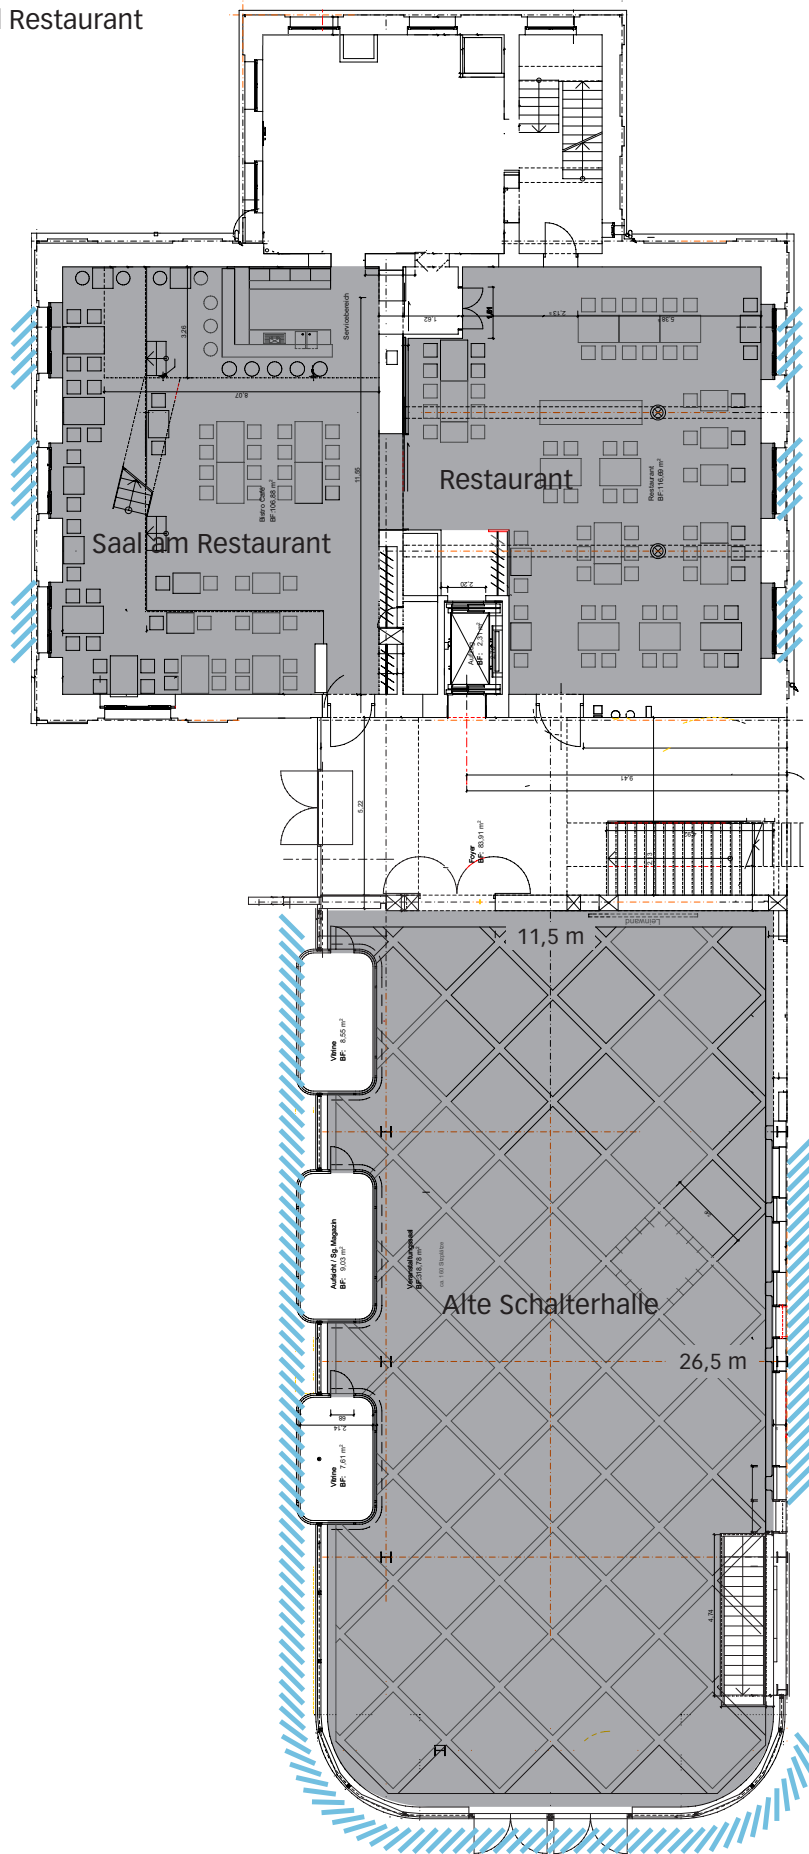

Forum Produktdesign

Alte Schaltherhalle und Restaurant

- bestuhlbare Fläche
- Säule
- Lichteinfall

Forum Produktdesign

Fahrgastbrücke

- bestuhlbare Fläche
- /// Lichteinfall

Forum Produktdesign

Konferenzräume

2. Obergeschoss

■ bestuhlbare Fläche

■ Sperrfläche

/// Lichteinfall