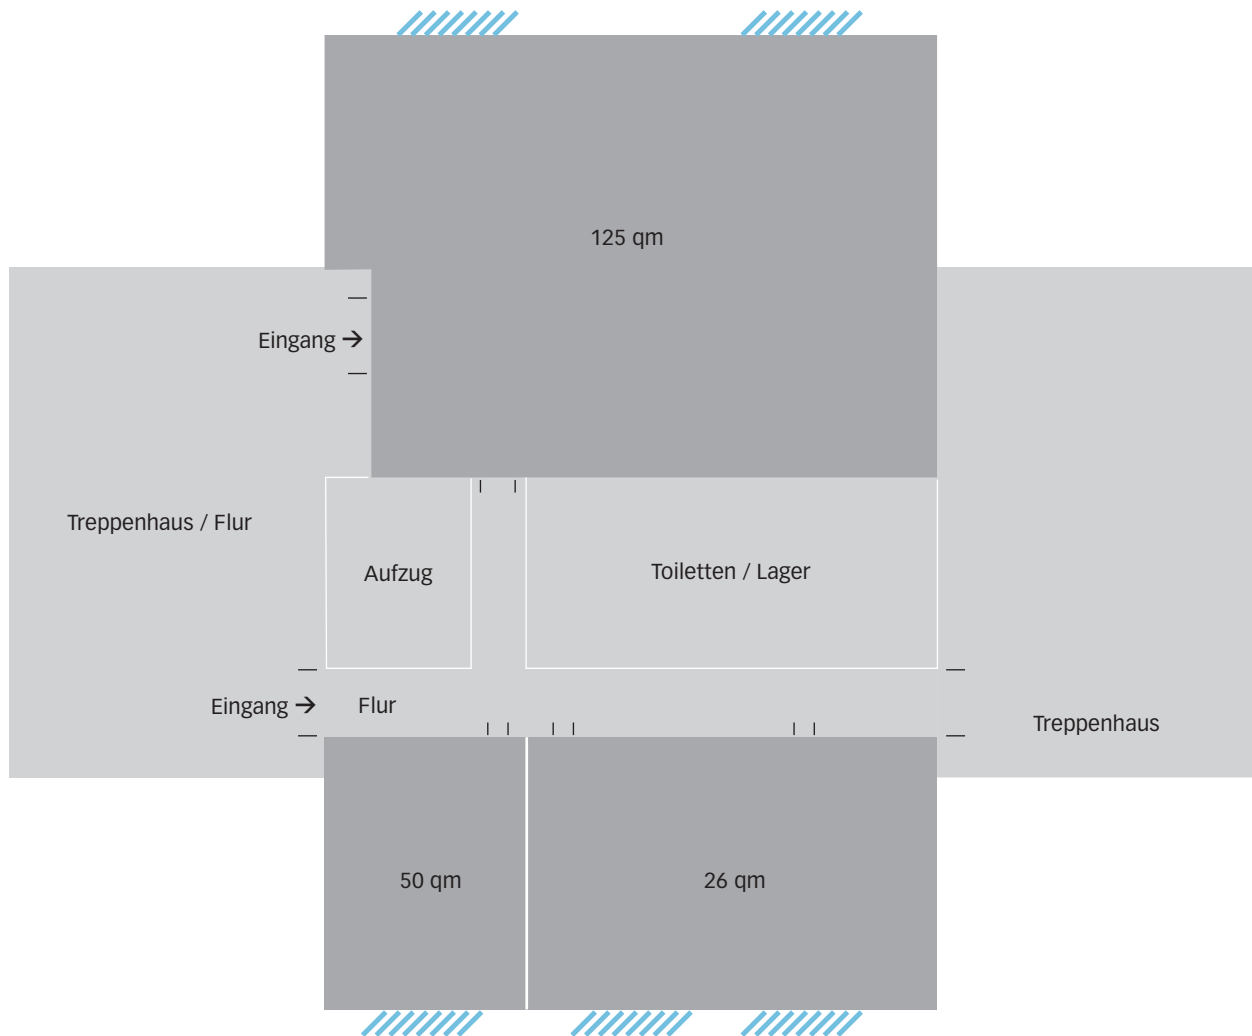

Forum Produktdesign

Alte Schaltherhalle und Restaurant

- bestuhlbare Fläche
- Säule
- Lichteinfall

Forum Produktdesign

Fahrgastbrücke

- bestuhlbare Fläche
- /// Lichteinfall

Forum Produktdesign

Konferenzräume

2. Obergeschoss

■ bestuhlbare Fläche

■ Sperrfläche

/// Lichteinfall