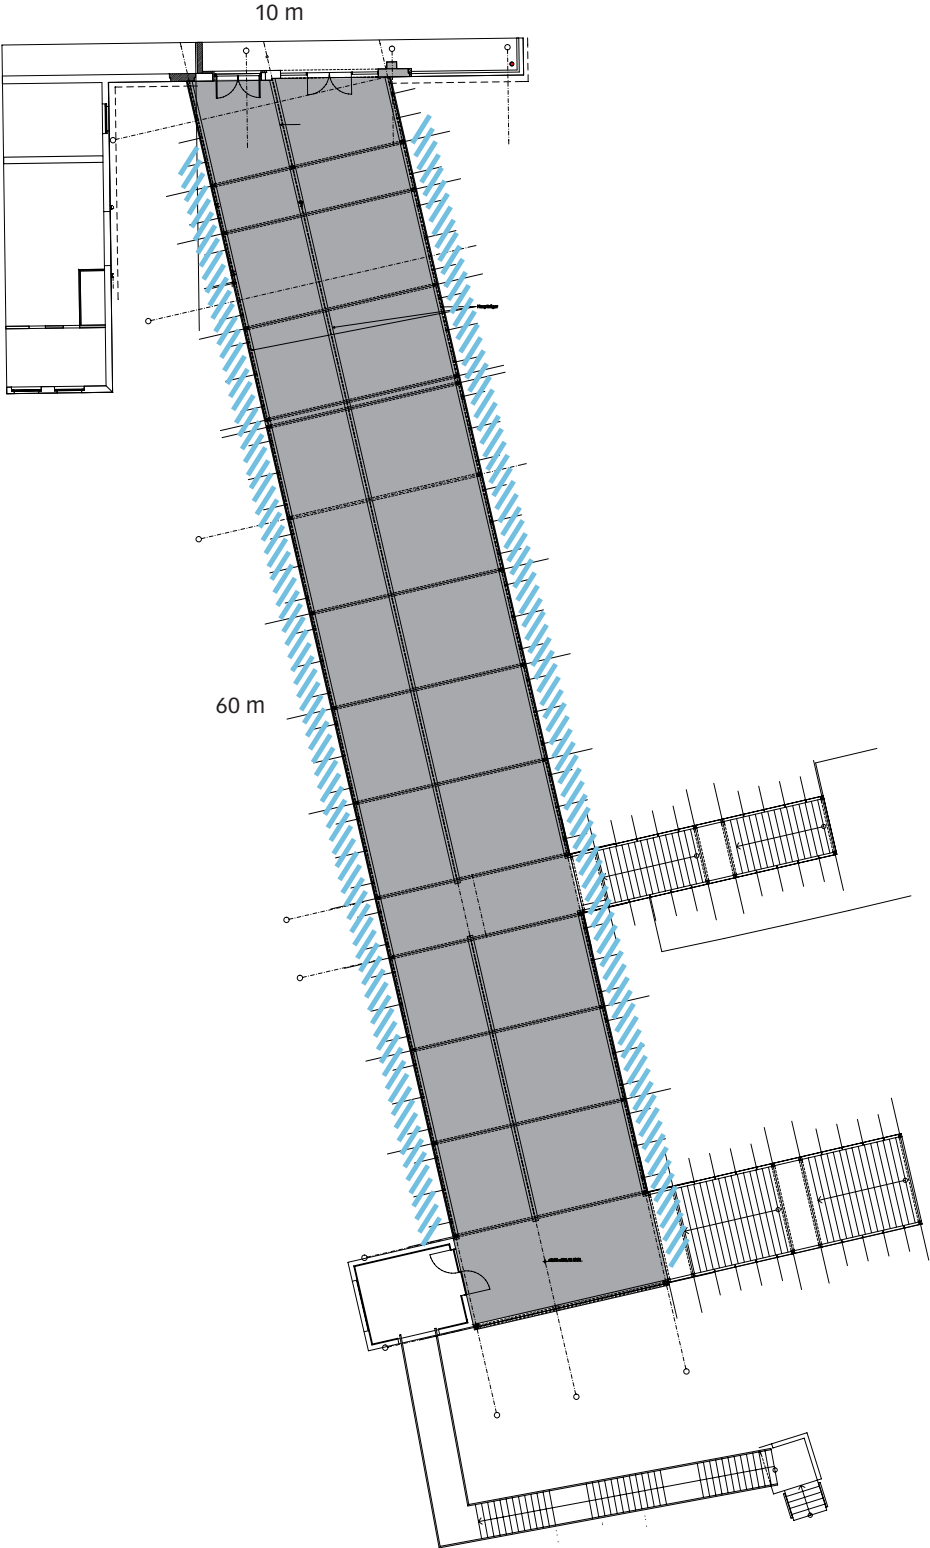

Forum Produktdesign

Alte Schaltherhalle und Restaurant

- bestuhlbare Fläche
- Säule
- Lichteinfall

Forum Produktdesign

Fahrgastbrücke

- bestuhlbare Fläche
- /// Lichteinfall

Forum Produktdesign

Konferenzräume

2. Obergeschoss

■ bestuhlbare Fläche

■ Sperrfläche

/// Lichteinfall