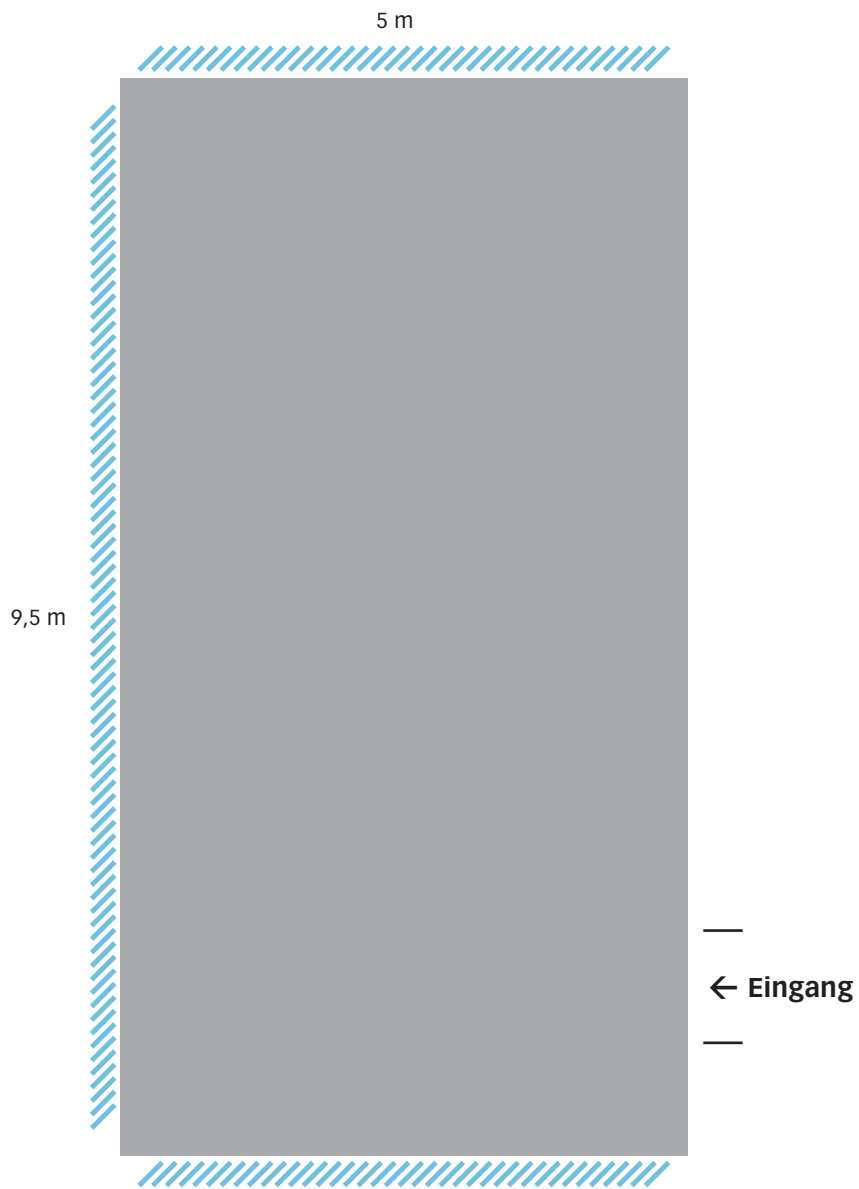

Deutsches Werkzeugmuseum

Saal

- bestuhlbare Fläche
- Sperrfläche
- Säule
- Lichteinfall

Deutsches Werkzeugmuseum

Gruppenraum

- bestuhlbare Fläche
- Sperrfläche
- Säule
- //// Lichteinfall