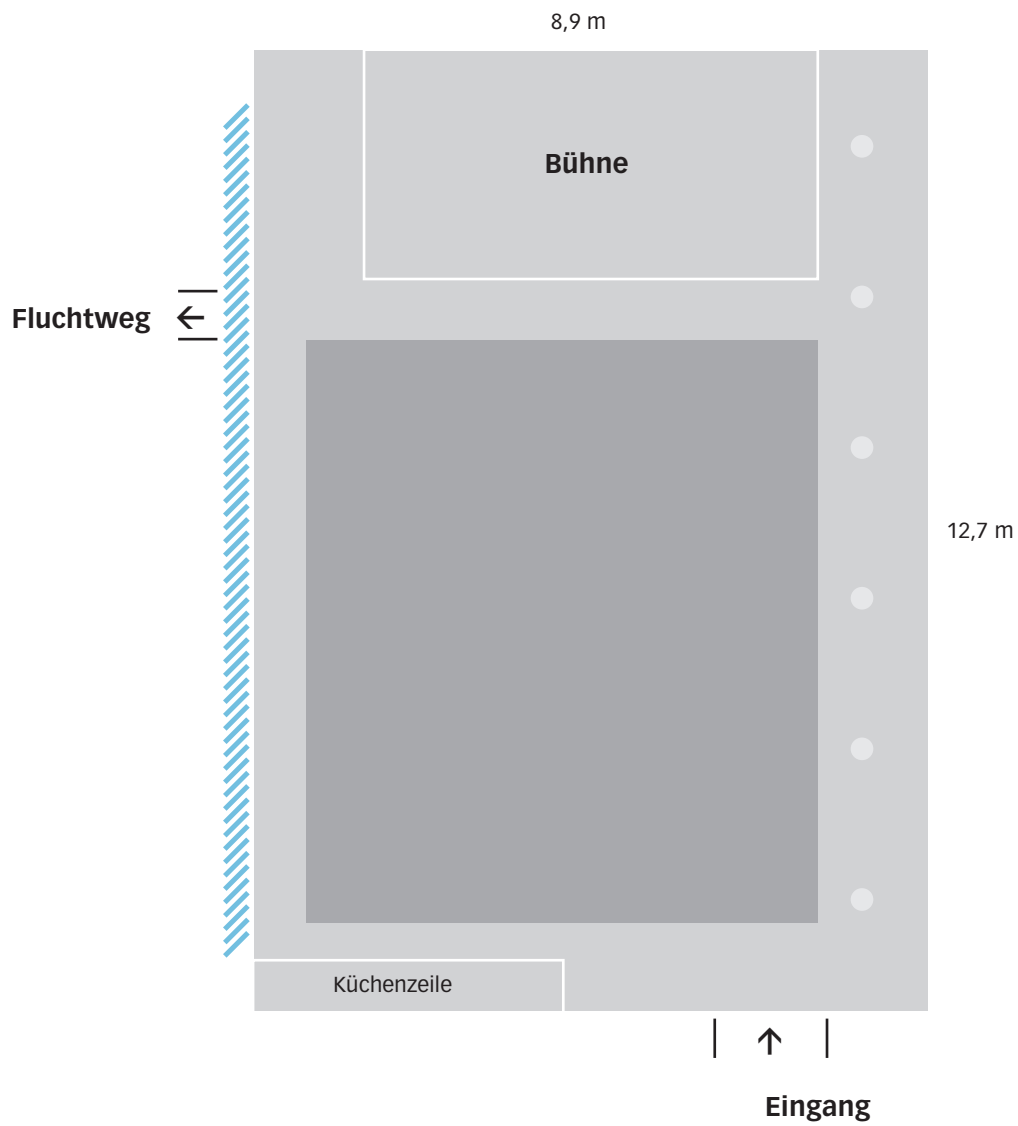

Deutsches Werkzeugmuseum

Saal

- bestuhlbare Fläche
- Sperrfläche
- Säule
- Lichteinfall

Deutsches Werkzeugmuseum

Gruppenraum

- bestuhlbare Fläche
- Sperrfläche
- Säule
- //// Lichteinfall