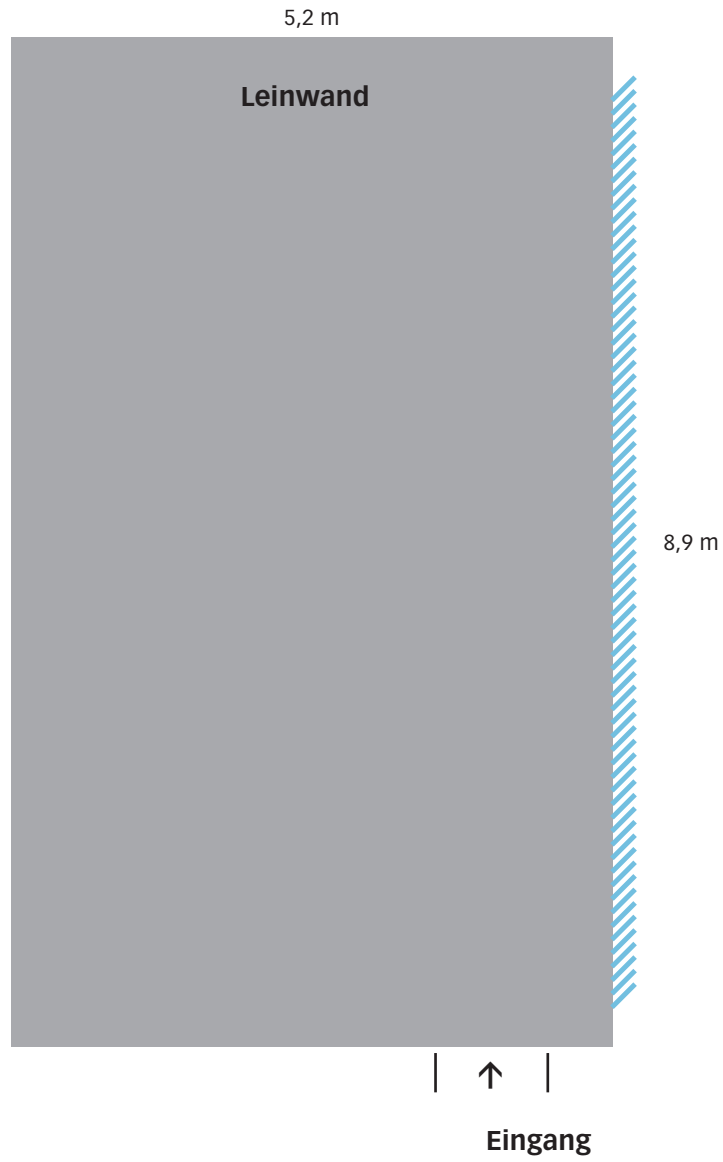

Deutsches Röntgen-Museum
(Blackbox)

-  bestuhlbare Fläche
-  Sperrfläche
-  Lichteinfall

Deutsches Röntgen-Museum

Labor X

-  bestuhlbare Fläche
-  Sperrfläche
-  Lichteinfall